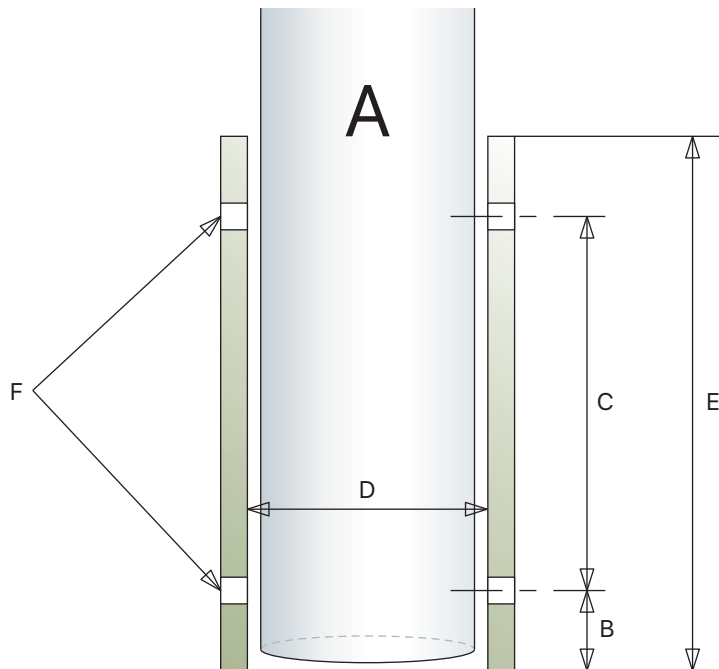

MÄTTSKISS

FLAGGSTÅNG TRADITION

A Flaggstångens längd

 m

B Avstånd från mark till nedre hålets centrum

 mm

C Centrumavstånd mellan nedre och övre hål

 mm

D Avstånd mellan balkar

 mm

E Hela fästets höjd

 mm

F Borrhålsdiameter

 mm

Övrig information

KONTAKTUPPGIFTER